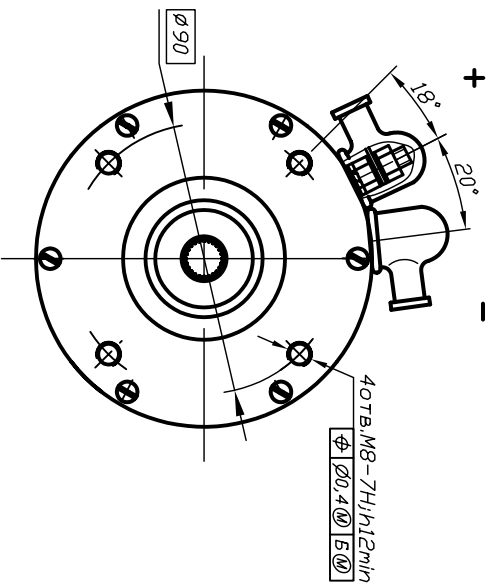

Электродвигатели ДП 112 ЕЖАИ.527244.001 ТУ постоянного тока с возбуждением постоянными магнитами

A-A (10:1)

	ДП 112-600-3600-24	ДП 112-300-2000-24	ДП 112-250-7000-12	ДП 112-750-2000-24
Номинальное напряжение питания, В	24	24	12	24
Номинальная частота вращения, мин ⁻¹	(3600±250)	(2000±200)	(7000±400)	(2000±200)
Номинальный вращающий момент, Н.м	1,6	1,6	0,32	3,0
Номинальная мощность двигателя, Вт	600	300	250	750
Потребляемый ток, А, не более	38	26	31	45
Степень защиты	IP54	IP54	IP54	IP54
Климатическое исполнение	УХЛ2	УХЛ2	УХЛ2	УХЛ2
Режим работы	кратковременный	кратковременный	кратковременный или продолжительный	кратковременный с длительностью включения до 10 мин
Суммарная длительность во включенном состоянии, часов, не менее	250	250	500	500
Масса, кг, не более	5,3	5,3	5,3	5,3
L max, мм	162	162	162	227