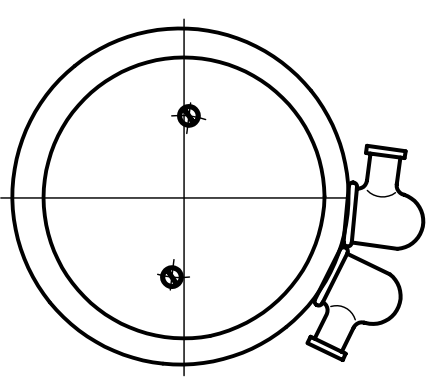

Электродвигатели ДП 112 ЕЖАИ.527244.001 ТУ постоянного тока с возбуждением постоянными магнитами

A-A (10:1)

	ДП 112-600-3600-24	ДП 112-300-2000-24	ДП 112-250-7000-12	ДП 112-750-2000-24
Номинальное напряжение питания, В	24	24	12	24
Номинальная частота вращения, мин ⁻¹	(3600±250)	(2000±200)	(7000±400)	(2000±200)
Номинальный вращающий момент, Н.м	1,6	1,6	0,32	3,0
Номинальная мощность двигателя, Вт	600	300	250	750
Потребляемый ток, А, не более	38	26	31	45
Степень защиты	IP54	IP54	IP54	IP54
Климатическое исполнение	УХЛ2	УХЛ2	УХЛ2	УХЛ2
Режим работы	кратковременный	кратковременный	кратковременный или продолжительный	кратковременный с длительностью включения до 10 мин
Суммарная длительность во включенном состоянии, часов, не менее	250	250	500	500
Масса, кг, не более	5,3	5,3	5,3	5,3
L max, мм	162	162	162	227