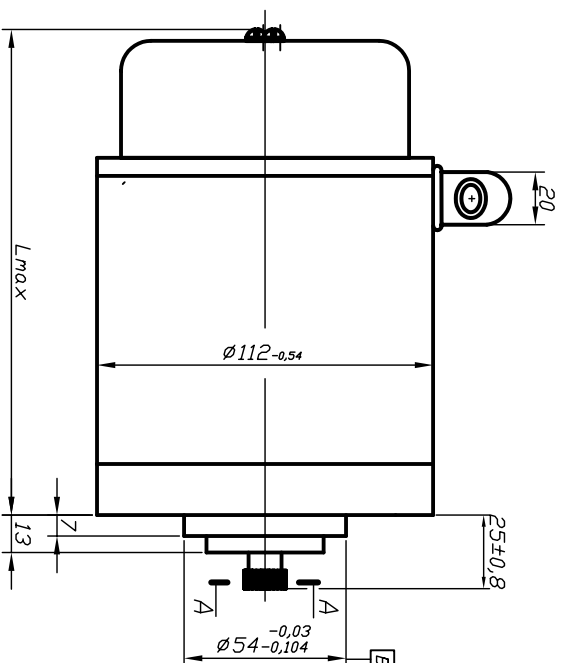

Электродвигатели ДП 112 ЕЖАИ.527244.001 ТУ постоянного тока с возбуждением постоянными магнитами

A-A (10:1)

	ДП 112-600-3600-24	ДП 112-300-2000-24	ДП 112-250-7000-12	ДП 112-750-2000-24
Номинальное напряжение питания, В	24	24	12	24
Номинальная частота вращения, мин ⁻¹	(3600±250)	(2000±200)	(7000±400)	(2000±200)
Номинальный вращающий момент, Н.м	1,6	1,6	0,32	3,0
Номинальная мощность двигателя, Вт	600	300	250	750
Потребляемый ток, А, не более	38	26	31	45
Степень защиты	IP54	IP54	IP54	IP54
Климатическое исполнение	УХЛ2	УХЛ2	УХЛ2	УХЛ2
Режим работы	кратковременный	кратковременный	кратковременный или продолжительный	кратковременный с длительностью включения до 10 мин
Суммарная длительность во включенном состоянии, часов, не менее	250	250	500	500
Масса, кг, не более	5,3	5,3	5,3	5,3
L max, мм	162	162	162	227