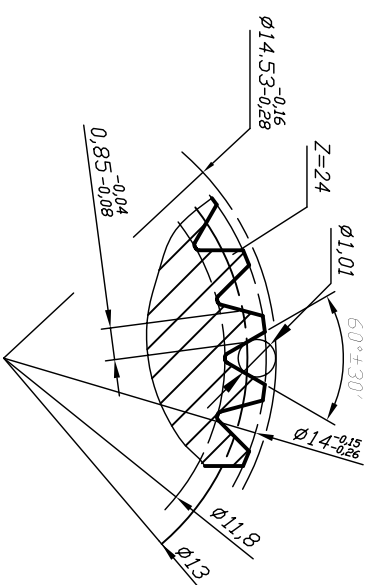

Электродвигатели ДП 112 ЕЖАИ.527244.001 ТУ постоянного тока с возбуждением постоянными магнитами

A-A (10:1)

	ДП 112-600-3600-24	ДП 112-300-2000-24	ДП 112-250-7000-12	ДП 112-750-2000-24
Номинальное напряжение питания, В	24	24	12	24
Номинальная частота вращения, мин ⁻¹	(3600±250)	(2000±200)	(7000±400)	(2000±200)
Номинальный вращающий момент, Н.м	1,6	1,6	0,32	3,0
Номинальная мощность двигателя, Вт	600	300	250	750
Потребляемый ток, А, не более	38	26	31	45
Степень защиты	IP54	IP54	IP54	IP54
Климатическое исполнение	УХЛ2	УХЛ2	УХЛ2	УХЛ2
Режим работы	кратковременный	кратковременный	кратковременный или продолжительный	кратковременный с длительностью включения до 10 мин
Суммарная длительность во включенном состоянии, часов, не менее	250	250	500	500
Масса, кг, не более	5,3	5,3	5,3	5,3
L max, мм	162	162	162	227